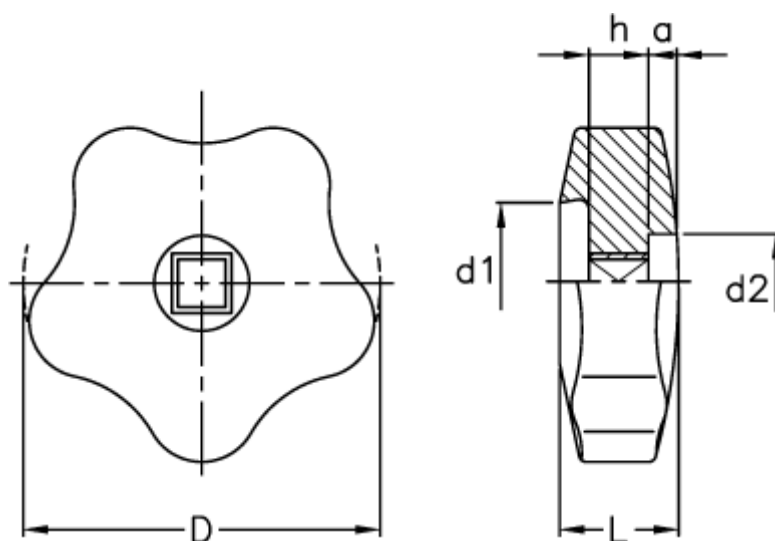

Varenummer: 2302069411  
Beskrivelse: E+G Stjernegreb  
VCR.192/85-8x8

## Mål

a = 8  
d = 85  
d1 = 45  
d2 = 18  
h = 14  
L = 25  
S H9 = 8x8